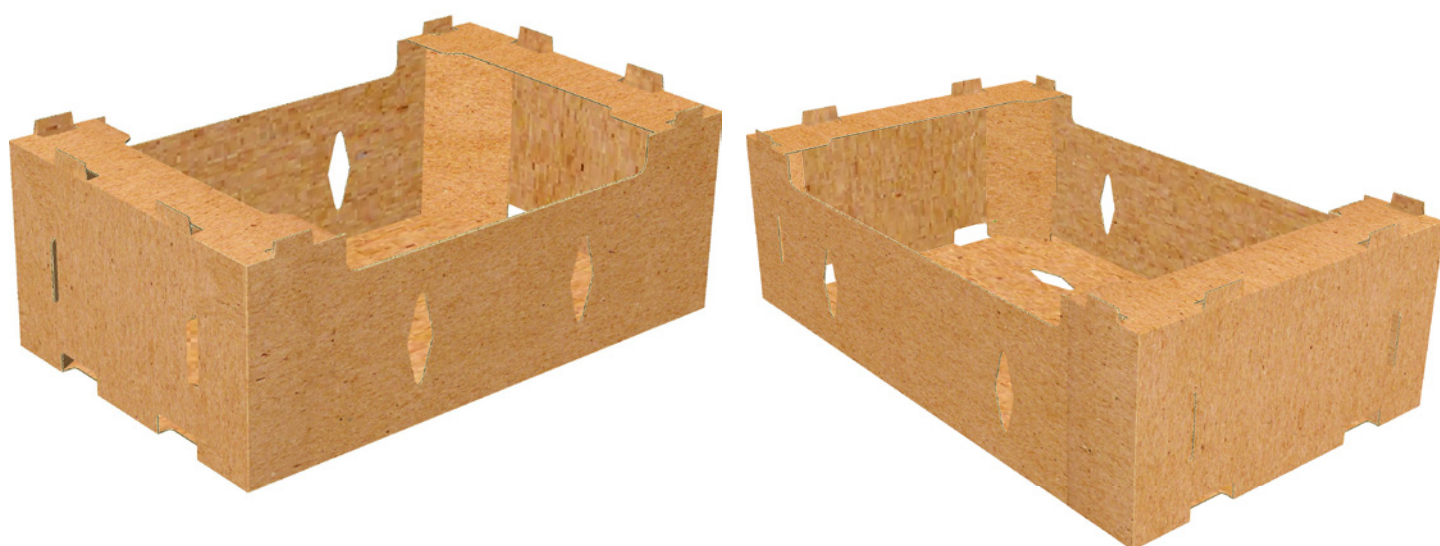

Material

Cartón microcorrugado Flauta E

Está destinado a funcionar como empaque de protección para todo tipo de producto pequeño o mediano, su grosor de 2 mm permite un armado sencillo y sus tres capas de papel le confieren mayor resistencia, dureza, además da una excelente superficie plana para cualquier impresión flexográfica.

**C
A
J
A
S**

Bandeja para frutas y verduras

BANDEJA	LARGO	ANCHO	ALTO	PRECIO AL COMPRAR
PEQUEÑA	40.3 cm	24.7 cm	14.6 cm	3,000 Unidades \$ 0.62
MEDIANA	49.5 cm	29.8 cm	15.2 cm	2,500 Unidades \$ 0.79

IMPRESIÓN SENCILLA GRATIS A 1 COLOR