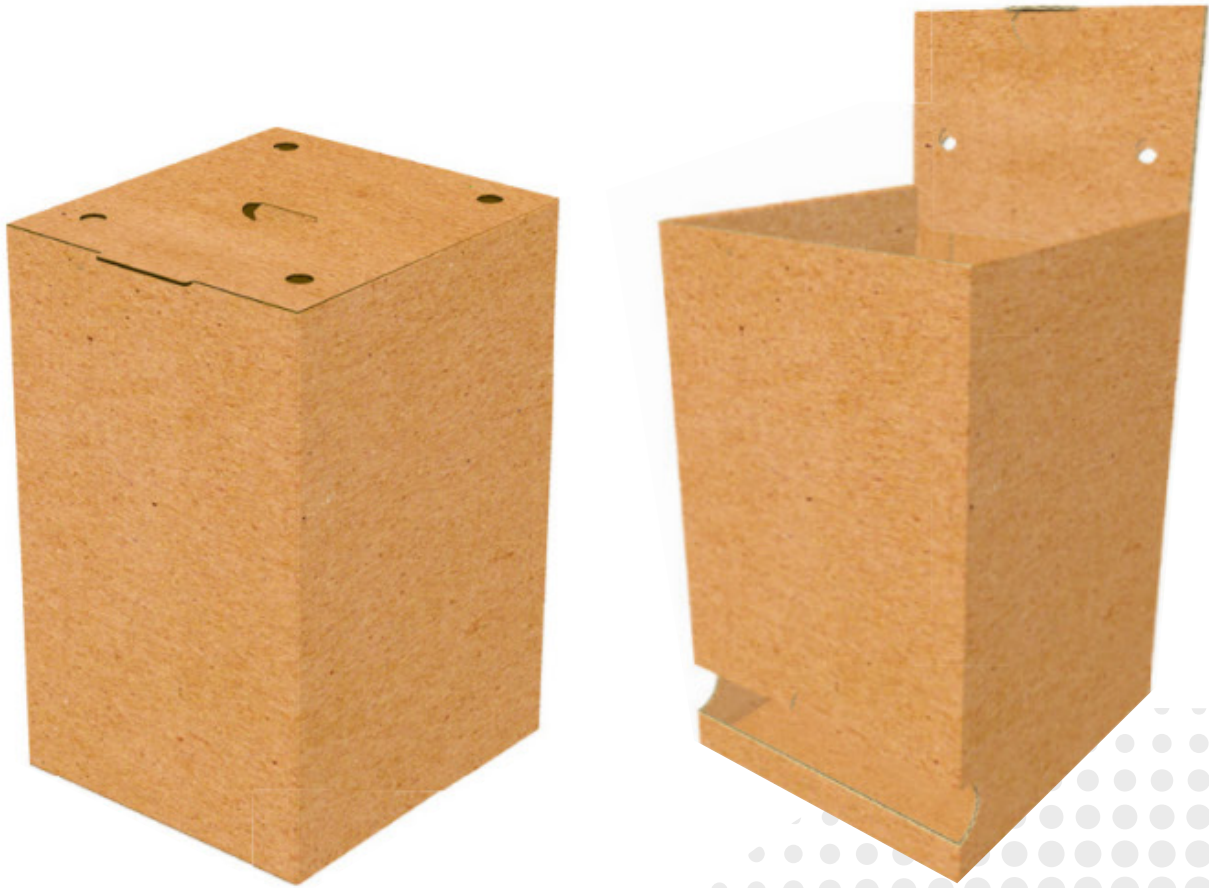

Material

Cartón microcorrugado Flauta E

Está destinado a funcionar como empaque de protección para todo tipo de producto pequeño o mediano, su grosor de 2 mm permite un armado sencillo y sus tres capas de papel le confieren mayor resistencia, dureza, además da una excelente superficie plana para cualquier impresión flexográfica.

IMPRESIÓN SENCILLA GRATIS A 1 COLOR

(EXPLICACIÓN DE IMPRESIÓN SENCILLA EN LA PÁGINA 10)

Caja para torta de hamburguesa

CAJA	LARGO	ANCHO	ALTO	PRECIO AL COMPRAR
6 UNIDADES	15.1 cm	14.6 cm	8.5 cm	4,500 Unidades \$ 0.28
12 UNIDADES	29.7 cm	14.5 cm	6 cm	3,500 Unidades \$ 0.33

IMPRESIÓN SENCILLA GRATIS A 1 COLOR

(EXPLICACIÓN DE IMPRESIÓN SENCILLA EN LA PÁGINA 10)

Caja leche en polvo (3 funciones - 130 g.)

LARGO ANCHO ALTO

15.5 cm | 14 cm | 22.9 cm |

PRECIO AL COMPRAR

3,000 Unidades