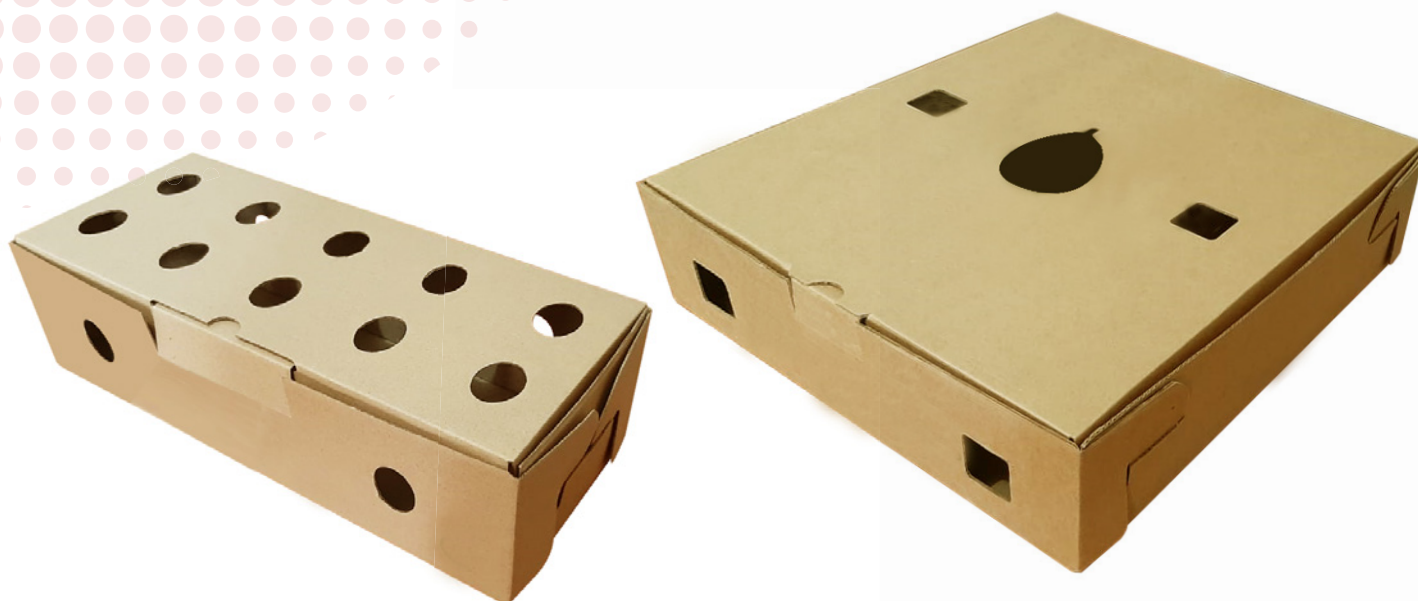

Material

Cartón microcorrugado Flauta E

Está destinado a funcionar como empaque de protección para todo tipo de producto pequeño o mediano, su grosor de 2 mm permite un armado sencillo y sus tres capas de papel le confieren mayor resistencia, dureza, además da una excelente superficie plana para cualquier impresión flexográfica.

**C
A
J
A
S**

Bandeja para frutas y verduras

BANDEJA	LARGO	ANCHO	ALTO	PRECIO AL COMPRAR
PEQUEÑA	40.3 cm	24.7 cm	14.6 cm	3,000 Unidades \$ 0.62
MEDIANA	49.5 cm	29.8 cm	15.2 cm	2,500 Unidades \$ 0.79

IMPRESIÓN SENCILLA GRATIS A 1 COLOR

(EXPLICACIÓN DE IMPRESIÓN SENCILLA EN LA PÁGINA 10)

Caja para aguacate

CAJA	LARGO	ANCHO	ALTO	PRECIO AL COMPRAR
8-10 UNIDADES	36 cm	15 cm	10 cm	3,000 Unidades \$ 0.41
22 - 25 UNIDADES	35.5 cm	32.5 cm	8.5 cm	2,500 Unidades \$ 0.53

IMPRESIÓN SENCILLA GRATIS A 1 COLOR

(EXPLICACIÓN DE IMPRESIÓN SENCILLA EN LA PÁGINA 10)

Caja leche en polvo (3 funciones - 130 g.)

LARGO ANCHO ALTO

15.5 cm | 14 cm | 22.9 cm |

PRECIO AL COMPRAR

3,000 Unidades