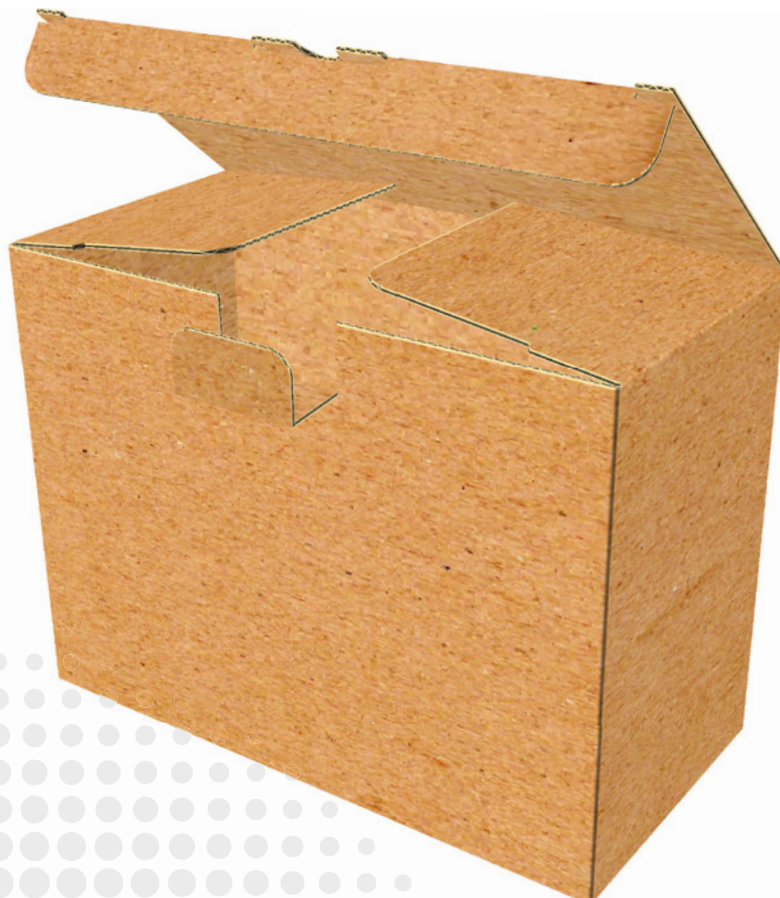

Caja con candado #2

LARGO ANCHO ALTO

20.3 cm | 10.1 cm | 15.2 cm |

PRECIO AL COMPRAR

2,000 Unidades

Q 2.73

4,000 Unidades

Q 2.39

IMPRESIÓN SENCILLA GRATIS A 1 COLOR A PARTIR DE 2,000 UNIDADES

(EXPLICACIÓN DE IMPRESIÓN SENCILLA EN LA PÁGINA 20)