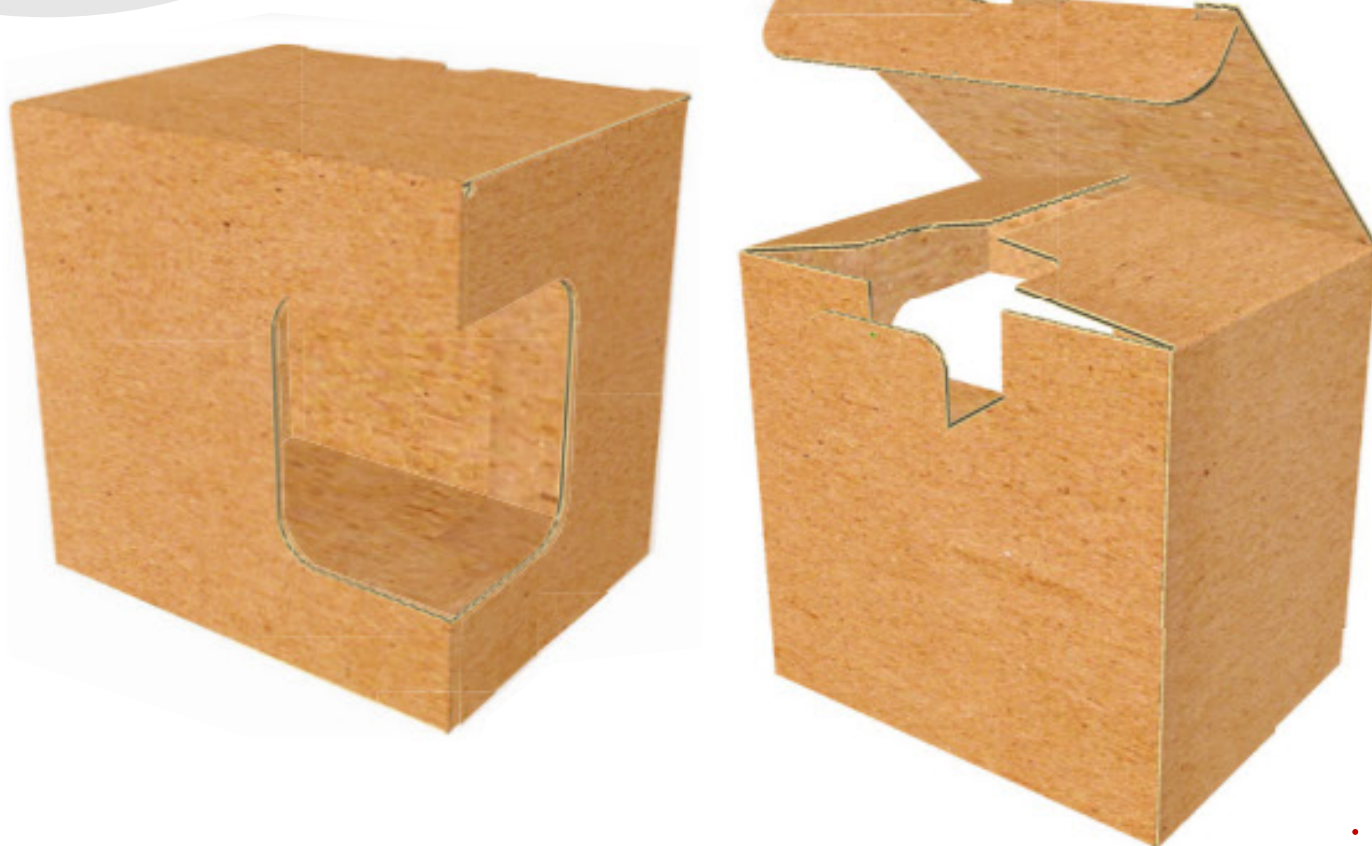

Caja para vino

1, 2 y 3 unidades

CAJA	LARGO	ANCHO	ALTO	PRECIO AL COMPRAR	
1 UNIDAD	8.7 cm	8.5 cm	27.5 cm	2,000 Unidades Q 2.38	5,000 Unidades Q 2.10
2 UNIDADES	17.6 cm	8.7 cm	27.5 cm	2,000 Unidades Q 3.33	4,000 Unidades Q 2.88
3 UNIDADES	25.4 cm	8.7 cm	27.5 cm	2,000 Unidades Q 4.51	3,000 Unidades Q 3.85

IMPRESIÓN SENCILLA GRATIS A 1 COLOR A PARTIR DE 2,000 UNIDADES

(EXPLICACIÓN DE IMPRESIÓN SENCILLA EN LA PÁGINA 20)

Caja para taza

LARGO ANCHO ALTO

11.4 cm | 8.9 cm | 11.1 cm |

PRECIO AL COMPRAR

2,000 Unidades