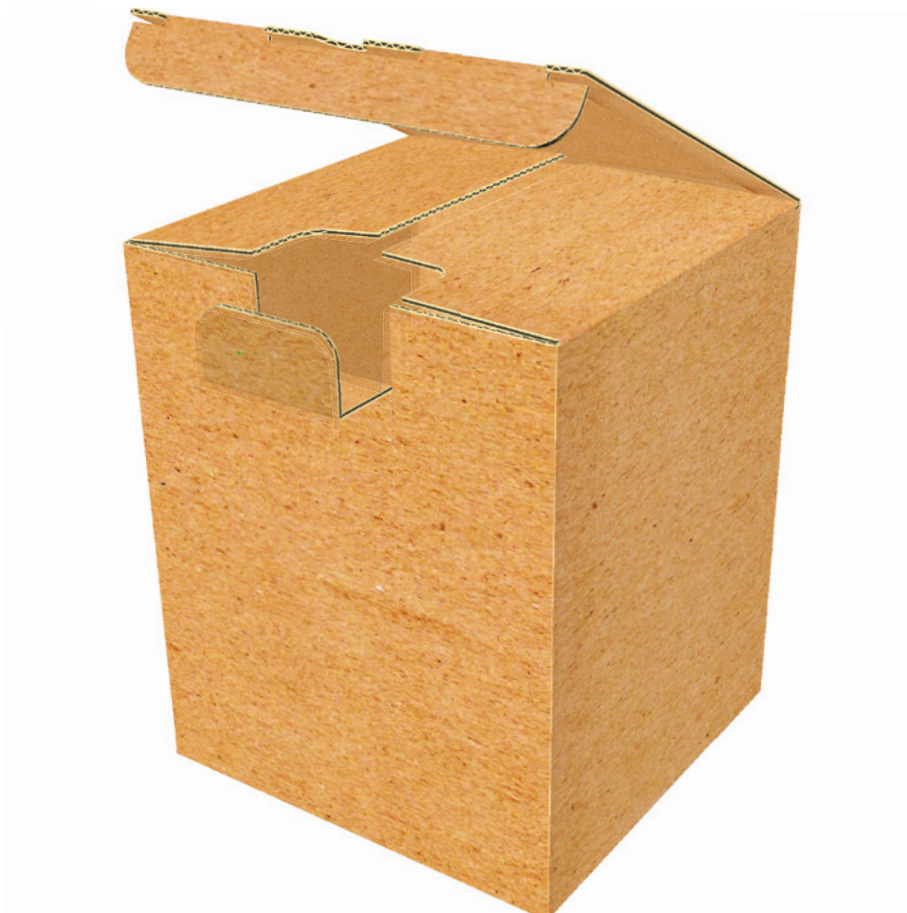

Material

Cartón microcorrugado Flauta E

Está destinado a funcionar como empaque de protección para todo tipo de producto pequeño o mediano, su grosor de 2 mm permite un armado sencillo y sus tres capas de papel le confieren mayor resistencia, dureza, además da una excelente superficie plana para cualquier impresión flexográfica.

Q 5.07

3,000 Unidades

Q 4.30

IMPRESIÓN SENCILLA GRATIS A 1 COLOR A PARTIR DE 2,000 UNIDADES

(EXPLICACIÓN DE IMPRESIÓN SENCILLA EN LA PÁGINA 20)

Caja con candado #1

LARGO ANCHO ALTO

12.7 cm | 12.4 cm | 15.6 cm |