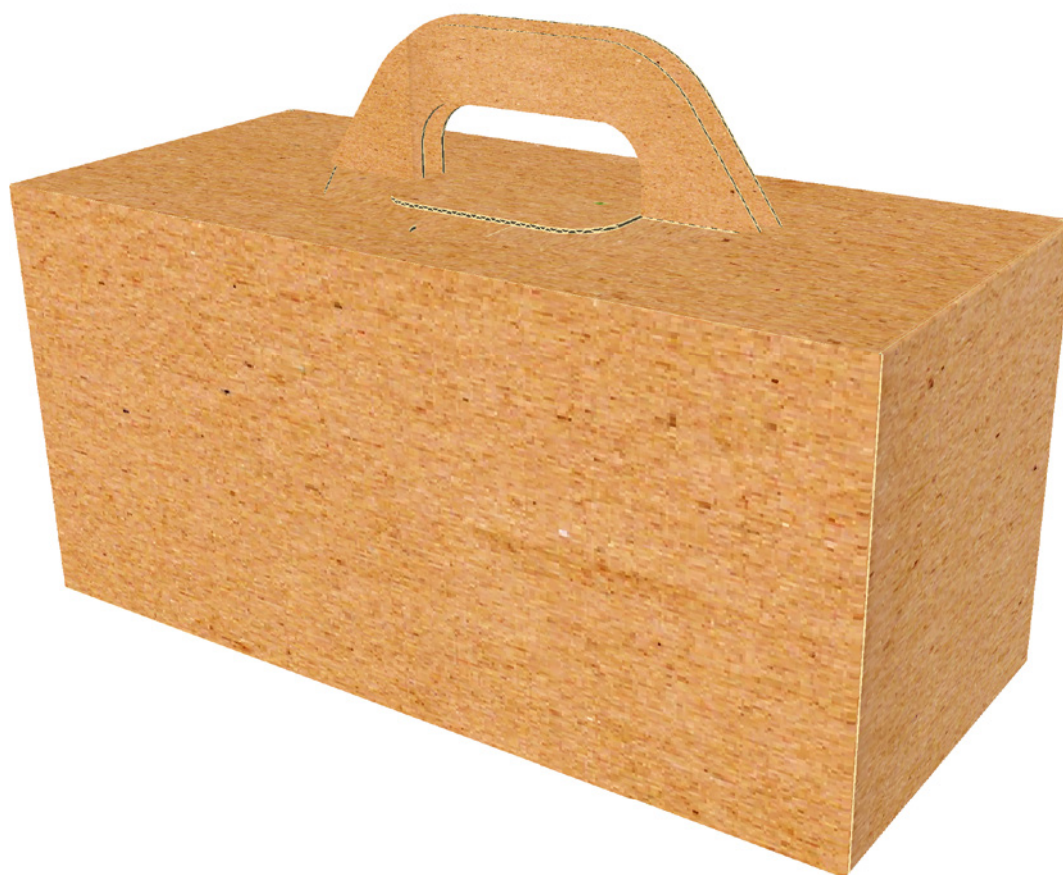

Caja lonchera CR

LARGO ANCHO ALTO

26.9 cm | 11.9 cm | 12.9 cm |

PRECIO AL COMPRAR

2,000 Unidades

Q 5.07

3,000 Unidades

Q 4.30

IMPRESIÓN SENCILLA GRATIS A 1 COLOR A PARTIR DE 2,000 UNIDADES

(EXPLICACIÓN DE IMPRESIÓN SENCILLA EN LA PÁGINA 20)