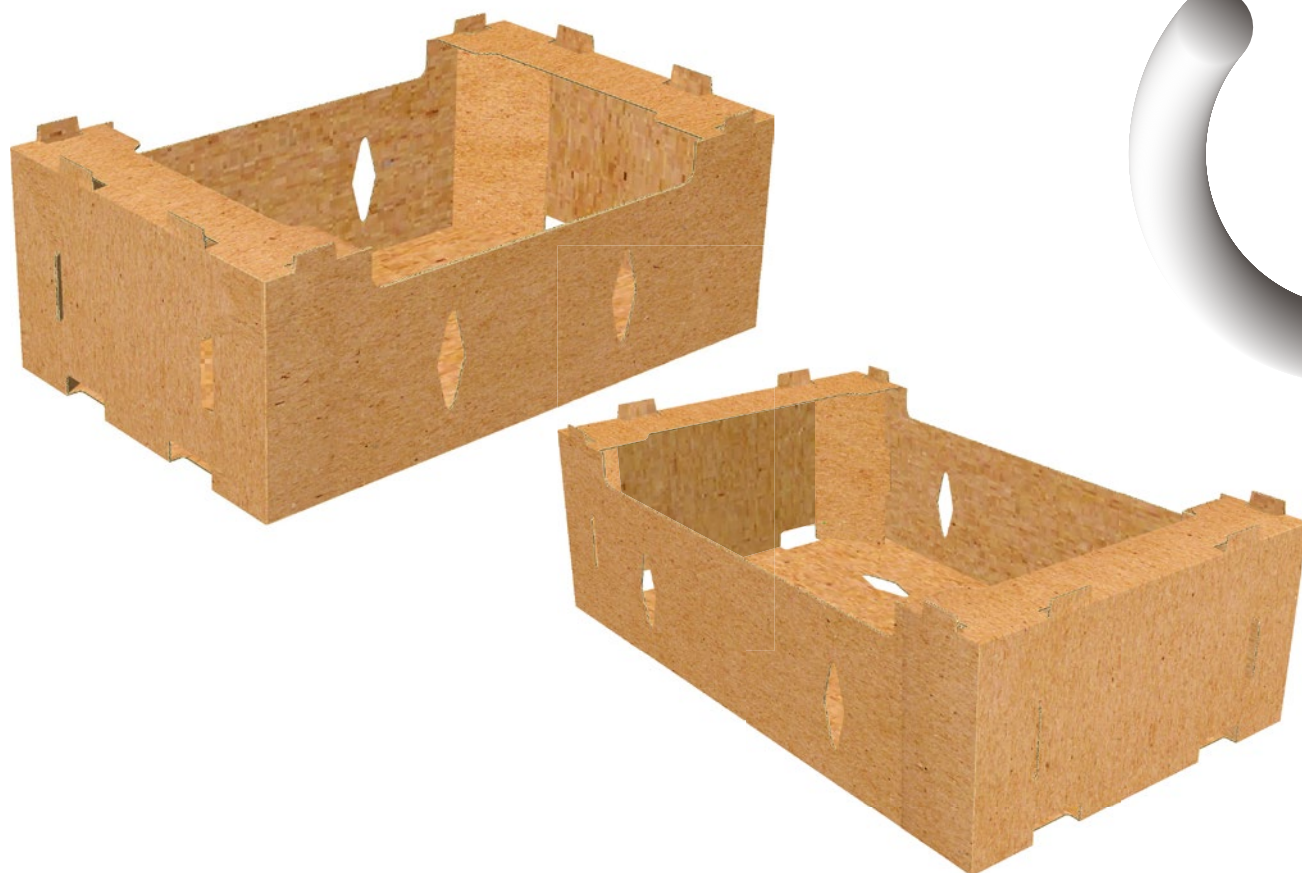

Material

Está destinado a funcionar como empaque de protección para todo tipo de producto pequeño o mediano, con un funcionamiento de armado sencillo y sus tres capas de papel le confieren mayor resistencia, dureza, además da una excelente superficie plana para cualquier impresión flexográfica.

Estamos comprometidos con nuestro planeta, es por eso que utilizamos la mejor materia prima para fabricar cartón 100% reciclable.

Características técnicas

MICROCORRUGADO

DESCRIPCIÓN	FORMADO POR 2 LÁMINAS E INTERMEDIAS CORRUGADAS CON CARTÓN ONDULADO A BASE DE FIBRA VIRGEN.
TIPO DE CARTÓN	MICROCORRUGADO
FLAUTA	E
CALIBRE	150
GROSOR	2 mm
NÚMERO DE CANALES POR PIE CUADRADO	79 CANALES
TEMPERATURA QUE SOPORTA	-18°C A TEMPERATURA AMBIENTE

CORRUGADO

DESCRIPCIÓN	FORMADO POR 2 LÁMINAS E INTERMEDIAS CORRUGADAS CON CARTÓN ONDULADO A BASE DE FIBRA VIRGEN.
TIPO DE CARTÓN	CORRUGADO
FLAUTA	c
CALIBRE	150
GROSOR	4 mm
NÚMERO DE CANALES POR PIE CUADRADO	48 CANALES
TEMPERATURA QUE SOPORTA	-18°C A TEMPERATURA AMBIENTE

Bandeja para frutas y verduras

CAJA	LARGO	ANCHO	ALTO	PRECIO AL COMPRAR		
				2,000 Unidades	3,000 Unidades	6,000 Unidades
BANDEJA PEQUEÑA	40.3 cm	24.7 cm	14.6 cm	Q 4.61	Q 4.46	Q 4.34
BANDEJA MEDIANA	49.5 cm	29.8 cm	15.2 cm	Q 6.28	Q 6.06	Q 5.91