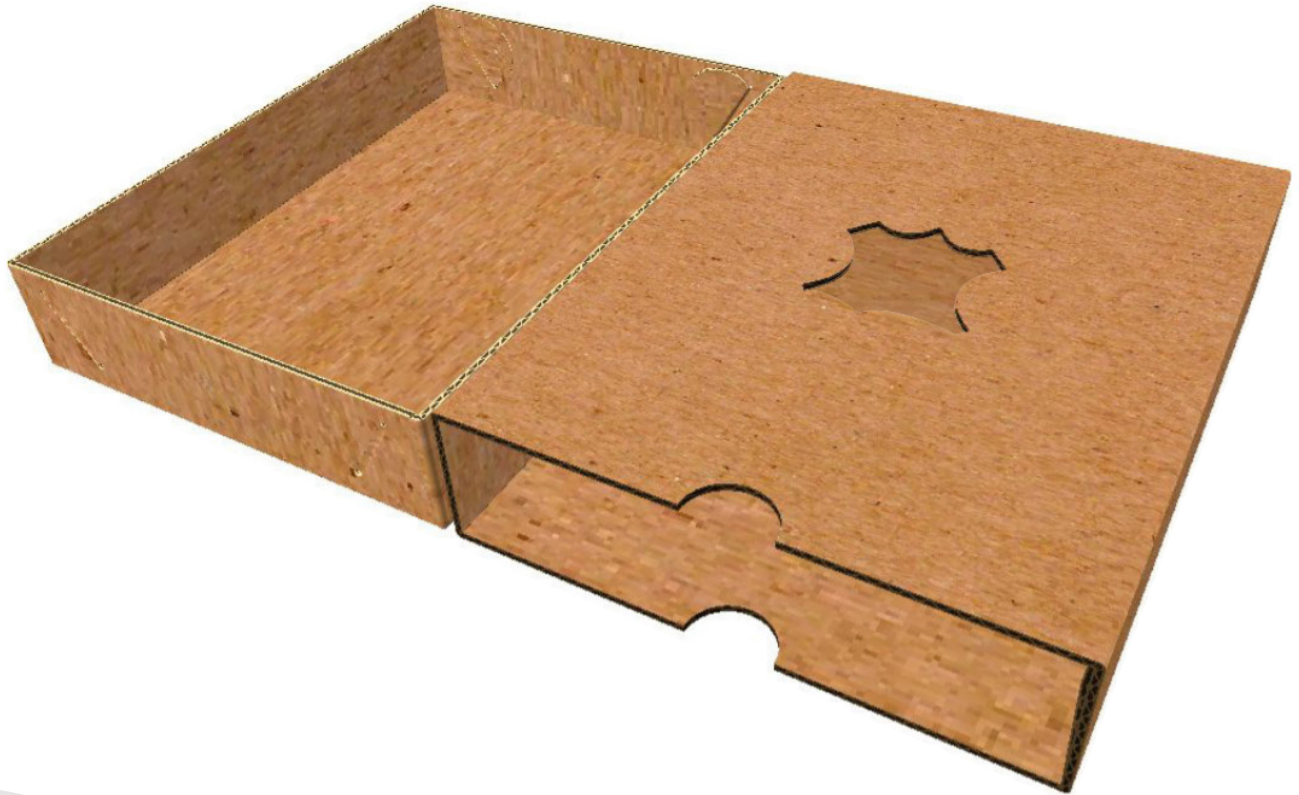

Material

Cartón microcorrugado Flauta E

Está destinado a funcionar como empaque de protección para todo tipo de producto pequeño o mediano, su grosor de 2 mm permite un armado sencillo y sus tres capas de papel le confieren mayor resistencia, dureza, además da una excelente superficie plana para cualquier impresión flexográfica.

IMPRESIÓN SENCILLA GRATIS A 1 COLOR

(EXPLICACIÓN DE IMPRESIÓN SENCILLA EN LA PÁGINA 13)

Micro caja # N - D

10

CAJA	LARGO	ANCHO	ALTO	PRECIO AL COMPRAR
D#2	31.8 cm	18.2 cm	10.8 cm	2,500 Unidades \$ 0.52
N#1	28.8 cm	15.7 cm	10 cm	3,000 Unidades \$ 0.50
N#3	33.8 cm	20.6 cm	12.5 cm	2,500 Unidades \$ 0.68

IMPRESIÓN SENCILLA GRATIS A 1 COLOR

(EXPLICACIÓN DE IMPRESIÓN SENCILLA EN LA PÁGINA 13)

Micro caja para billetera

PRECIO AL COMPRAR

LARGO

13.5 cm

ANCHO

10.3 cm