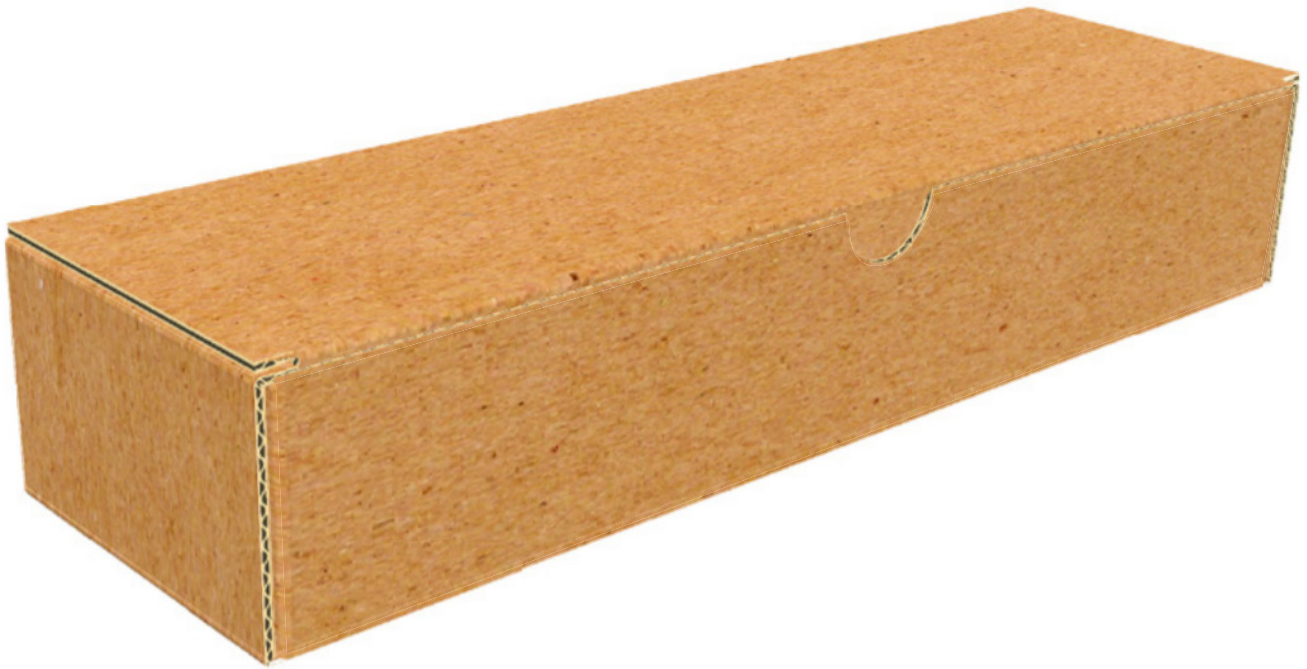

Material

Cartón microcorrugado Flauta E

Está destinado a funcionar como empaque de protección para todo tipo de producto pequeño o mediano, su grosor de 2 mm permite un armado sencillo y sus tres capas de papel le confieren mayor resistencia, dureza, además da una excelente superficie plana para cualquier impresión flexográfica.

ALTO

2.5 cm

7,000 Unidades

\$ 0.17

IMPRESIÓN SENCILLA GRATIS A 1 COLOR

(EXPLICACIÓN DE IMPRESIÓN SENCILLA EN LA PÁGINA 13)

Micro caja para cincho

PRECIO AL COMPRAR