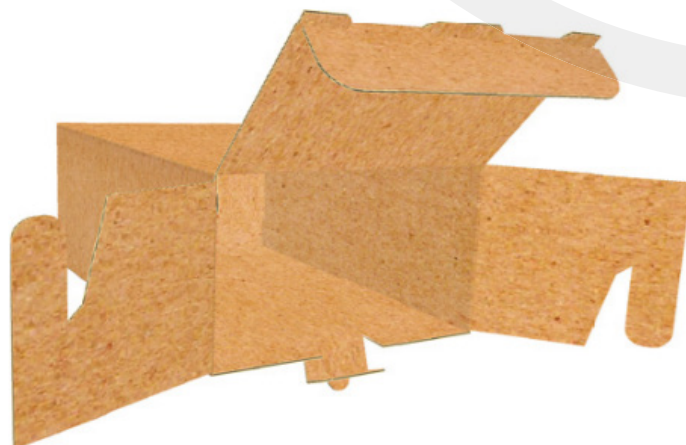

Material

Cartón microcorrugado Flauta E

Está destinado a funcionar como empaque de protección para todo tipo de producto pequeño o mediano, su grosor de 2 mm permite un armado sencillo y sus tres capas de papel le confieren mayor resistencia, dureza, además da una excelente superficie plana para cualquier impresión flexográfica.

EL SALVADOR

- Transporte de su preferencia
- 3% de descuento al recogerlo en fábrica

*** Los gastos del transporte corren por cuenta del cliente***

MARRQUINIÉRÍA

CAJAPARA

Micro caja estandar

6

CAJA	LARGO	ANCHO	ALTO	PRECIO AL COMPRAR
#0	21.5 cm	15.2 cm	8.8 cm	5,000 Unidades \$ 0.26
#1	26.6 cm	14.5 cm	10 cm	4,000 Unidades \$ 0.29
#2	28.7 cm	15.5 cm	11 cm	3,500 Unidades \$ 0.32
#3	30.7 cm	20 cm	12 cm	3,000 Unidades \$ 0.45
#4	32.2 cm	24 cm	11.5 cm	3,000 Unidades \$ 0.48
#5	33 cm	33 cm	12 cm	2,500 Unidades \$ 0.60

IMPRESIÓN SENCILLA GRATIS A 1 COLOR

(EXPLICACIÓN DE IMPRESIÓN SENCILLA EN LA PÁGINA 13)

Micro caja # G

7

CAJA	LARGO	ANCHO	ALTO	PRECIO AL COMPRAR
#0G	21.5 cm	15.2 cm	8.8 cm	5,000 Unidades \$ 0.26
#1G	28.2 cm	13 cm	9 cm	5,000 Unidades \$ 0.28
#2G	26.6 cm	16.8 cm	10 cm	4,000 Unidades \$ 0.37
#3G	30.7 cm	18.6 cm	10.7 cm	3,000 Unidades \$ 0.40
#4G	31.8 cm	22.5 cm	12 cm	3,000 Unidades \$ 0.46

IMPRESIÓN SENCILLA GRATIS A 1 COLOR

(EXPLICACIÓN DE IMPRESIÓN SENCILLA EN LA PÁGINA 13)

Micro caja venecia

TAMAÑO	LARGO	ANCHO	ALTO	PRECIO AL COMPRAR
V#0	16 cm	15 cm	7.2 cm	6,000 Unidades \$ 0.21
V#1	27.7 cm	15 cm	9.7 cm	4,000 Unidades \$ 0.31
V#J2	27.7 cm	16.7 cm	11 cm	3,500 Unidades \$ 0.38
V#2	32.3 cm	18.5 cm	11 cm	3,000 Unidades \$ 0.41
V#3	31.3 cm	21.5 cm	11 cm	3,000 Unidades \$ 0.45
V#4	31.8 cm	23.9 cm	11.3 cm	3,000 Unidades \$ 0.48
V#5	32.4 cm	28.4 cm	11.3 cm	2,500 Unidades \$ 0.54