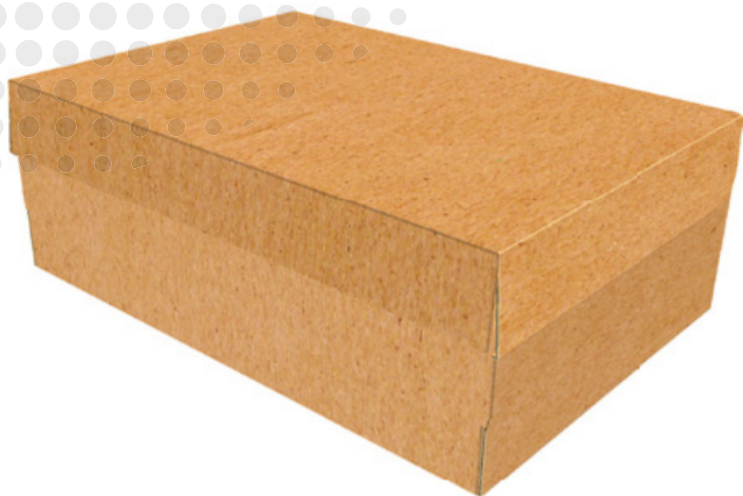

Material

Cartón microcorrugado Flauta E

Está destinado a funcionar como empaque de protección para todo tipo de producto pequeño o mediano, su grosor de 2 mm permite un armado sencillo y sus tres capas de papel le confieren mayor resistencia, dureza, además da una excelente superficie plana para cualquier impresión flexográfica.

EL SALVADOR

- Transporte de su preferencia
- 3% de descuento al recogerlo en fábrica

*** Los gastos del transporte corren por cuenta del cliente***

MARRQUINIÉRÍA

CAJAPARA

Micro caja estandar

6

CAJA	LARGO	ANCHO	ALTO	PRECIO AL COMPRAR
#0	21.5 cm	15.2 cm	8.8 cm	5,000 Unidades \$ 0.26
#1	26.6 cm	14.5 cm	10 cm	4,000 Unidades \$ 0.29
#2	28.7 cm	15.5 cm	11 cm	3,500 Unidades \$ 0.32
#3	30.7 cm	20 cm	12 cm	3,000 Unidades \$ 0.45
#4	32.2 cm	24 cm	11.5 cm	3,000 Unidades \$ 0.48
#5	33 cm	33 cm	12 cm	2,500 Unidades \$ 0.60

IMPRESIÓN SENCILLA GRATIS A 1 COLOR

(EXPLICACIÓN DE IMPRESIÓN SENCILLA EN LA PÁGINA 13)

Micro caja # G

7

CAJA	LARGO	ANCHO	ALTO	PRECIO AL COMPRAR
#0G	21.5 cm	15.2 cm	8.8 cm	5,000 Unidades \$ 0.26
#1G	28.2 cm	13 cm	9 cm	5,000 Unidades \$ 0.28
#2G	26.6 cm	16.8 cm	10 cm	4,000 Unidades \$ 0.37
#3G	30.7 cm	18.6 cm	10.7 cm	3,000 Unidades \$ 0.40
#4G	31.8 cm	22.5 cm	12 cm	3,000 Unidades \$ 0.46

IMPRESIÓN SENCILLA GRATIS A 1 COLOR

(EXPLICACIÓN DE IMPRESIÓN SENCILLA EN LA PÁGINA 13)

Micro caja venecia

TAMAÑO	LARGO	ANCHO	ALTO	PRECIO AL COMPRAR
V#0	16 cm	15 cm	7.2 cm	6,000 Unidades \$ 0.21
V#1	27.7 cm	15 cm	9.7 cm	4,000 Unidades \$ 0.31
V#J2	27.7 cm	16.7 cm	11 cm	3,500 Unidades \$ 0.38
V#2	32.3 cm	18.5 cm	11 cm	3,000 Unidades \$ 0.41
V#3	31.3 cm	21.5 cm	11 cm	3,000 Unidades \$ 0.45
V#4	31.8 cm	23.9 cm	11.3 cm	3,000 Unidades \$ 0.48
V#5	32.4 cm	28.4 cm	11.3 cm	2,500 Unidades \$ 0.54