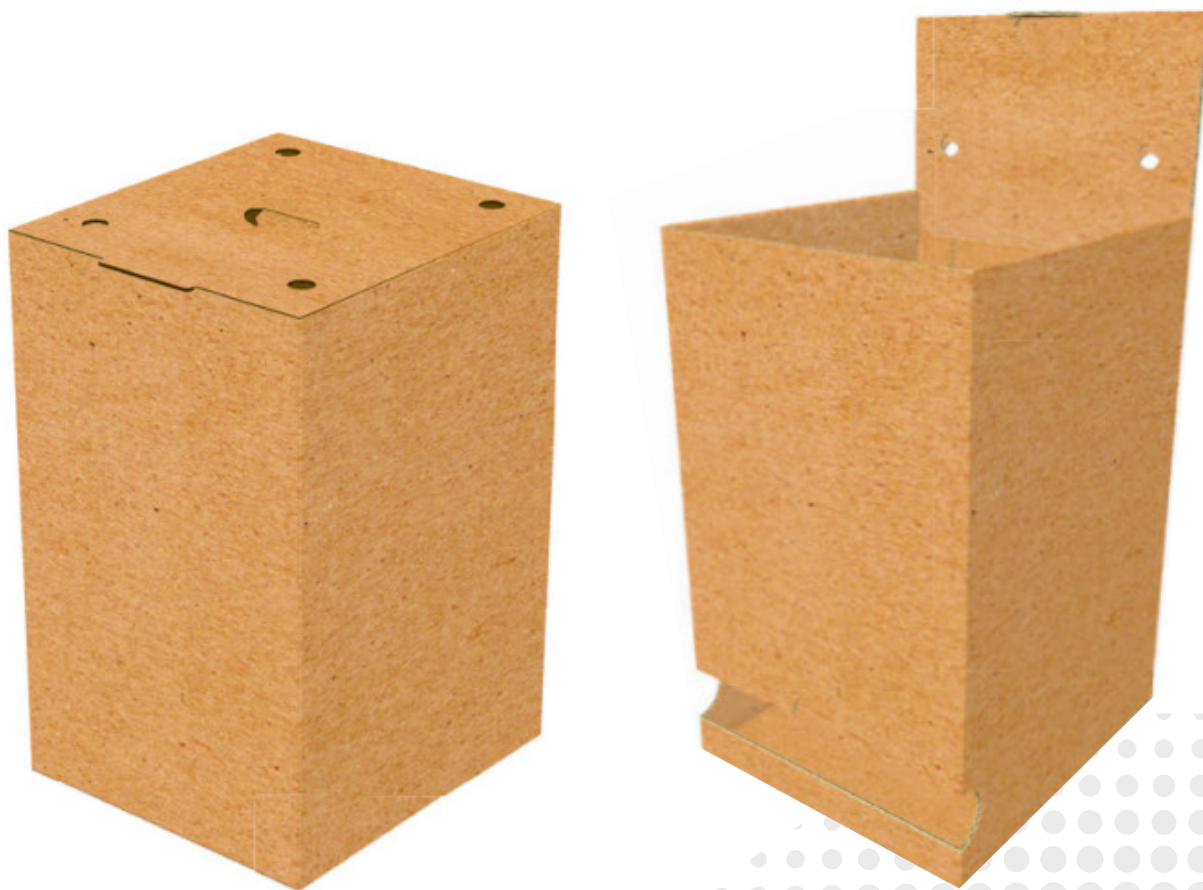

Material

Cartón microcorrugado Flauta E

Está destinado a funcionar como empaque de protección para todo tipo de producto pequeño o mediano, su grosor de 2 mm permite un armado sencillo y sus tres capas de papel le confieren mayor resistencia, dureza, además da una excelente superficie plana para cualquier impresión flexográfica.

IMPRESIÓN SENCILLA GRATIS A 1 COLOR A PARTIR DE 2,000 UNIDADES

(EXPLICACIÓN DE IMPRESIÓN SENCILLA EN LA PÁGINA 10)

Caja para torta de hamburguesa

CAJA	LARGO	ANCHO	ALTO	PRECIO AL COMPRAR	
6 UNIDADES	15.1 cm	14.6 cm	8.5 cm	2,000 Unidades Q 2.70	4,500 Unidades Q 2.36
12 UNIDADES	29.7 cm	14.5 cm	6 cm	2,000 Unidades Q 3.24	3,500 Unidades Q 2.81

IMPRESIÓN SENCILLA GRATIS A 1 COLOR A PARTIR DE 2,000 UNIDADES

(EXPLICACIÓN DE IMPRESIÓN SENCILLA EN LA PÁGINA 10)

Caja leche en polvo (3 funciones - 130 g.)

LARGO | **ANCHO** | **ALTO**
15.5 cm | 14 cm | 22.9 cm