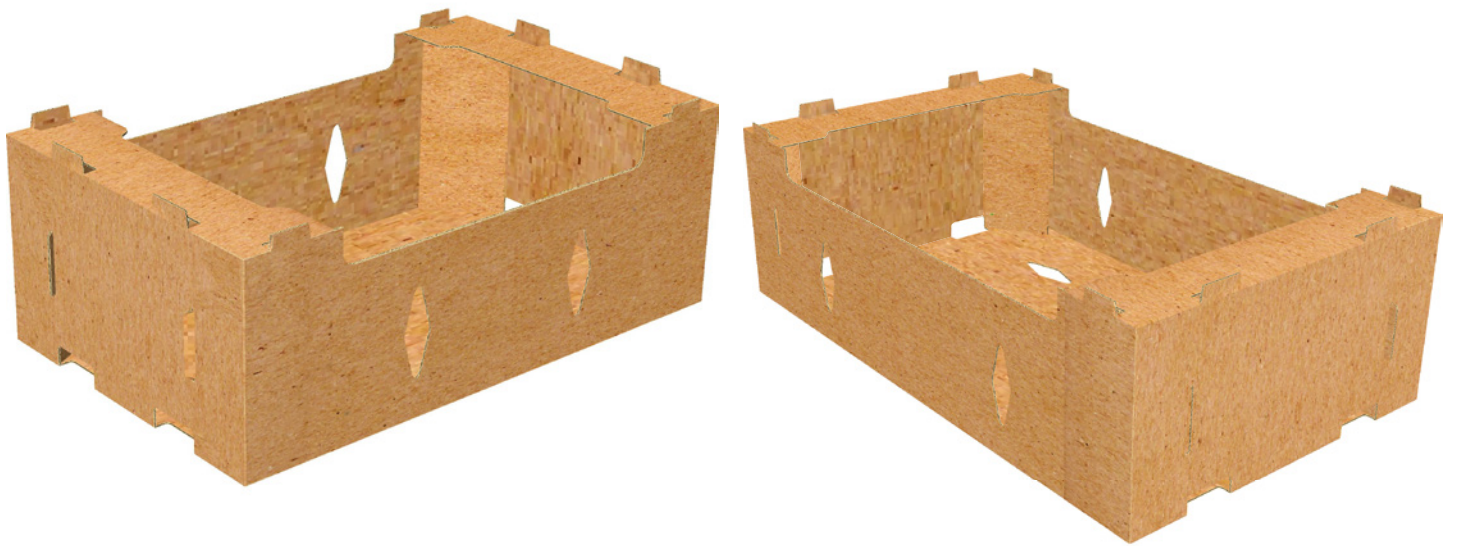

Material

Cartón microcorrugado Flauta E

Está destinado a funcionar como empaque de protección para todo tipo de producto pequeño o mediano, su grosor de 2 mm permite un armado sencillo y sus tres capas de papel le confieren mayor resistencia, dureza, además da una excelente superficie plana para cualquier impresión flexográfica.

INDUSTRIALES

Y ALIMENTOS

AGRÍCOLAS

CAJAS

Bandeja para frutas y verduras

BANDEJA	LARGO	ANCHO	ALTO	PRECIO AL COMPRAR	
				2,000 Unidades	3,000 Unidades
PEQUEÑA	40.3 cm	24.7 cm	14.6 cm	Q 6.30	Q 5.31
MEDIANA	49.5 cm	29.8 cm	15.2 cm	Q 7.99	Q 6.70

IMPRESIÓN SENCILLA GRATIS A 1 COLOR A PARTIR DE 2,000 UNIDADES

(EXPLICACIÓN DE IMPRESIÓN SENCILLA EN LA PÁGINA 10)

Caja para aguacate

CAJA	LARGO	ANCHO	ALTO	PRECIO AL COMPRAR	
8-10 UNIDADES	36 cm	15 cm	10 cm	2,000 Unidades Q 4.05	3,000 Unidades Q 3.47
22 - 25 UNIDADES	35.5 cm	32.5 cm	8.5 cm	2,000 Unidades Q 5.33	2,500 Unidades Q 4.52