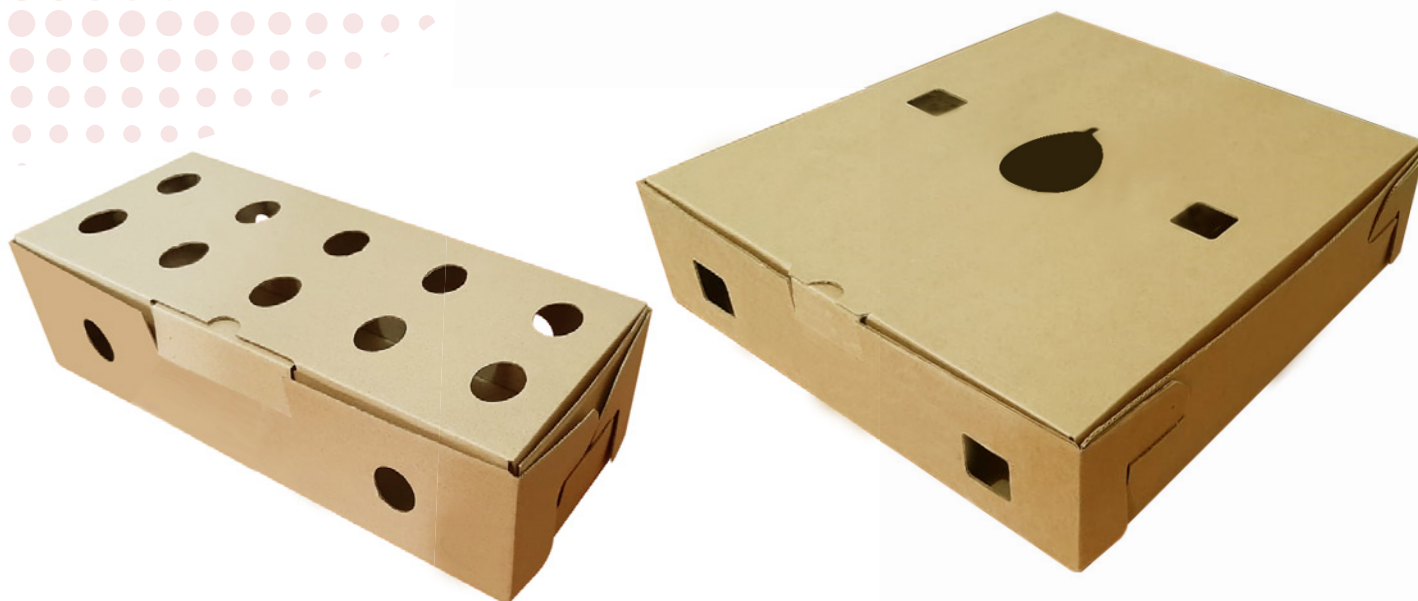

Material

Cartón microcorrugado Flauta E

Está destinado a funcionar como empaque de protección para todo tipo de producto pequeño o mediano, su grosor de 2 mm permite un armado sencillo y sus tres capas de papel le confieren mayor resistencia, dureza, además da una excelente superficie plana para cualquier impresión flexográfica.

Estamos comprometidos con nuestro planeta, es por eso que utilizamos la mejor materia prima para fabricar cartón 100% reciclable.

Ficha técnica

Tipo de cartón	Microcorrugado
Flauta	E
Calibre	125
Grosor	2 mm
Número de canales por pie cuadrado	79 canales
Temperatura que soporta	-18° C a temperatura ambiente

INDUSTRIALES

Y ALIMENTOS

AGRÍCOLAS

CAJAS

Bandeja para frutas y verduras

BANDEJA	LARGO	ANCHO	ALTO	PRECIO AL COMPRAR	
				2,000 Unidades	3,000 Unidades
PEQUEÑA	40.3 cm	24.7 cm	14.6 cm	Q 6.30	Q 5.31
MEDIANA	49.5 cm	29.8 cm	15.2 cm	Q 7.99	Q 6.70

IMPRESIÓN SENCILLA GRATIS A 1 COLOR A PARTIR DE 2,000 UNIDADES

(EXPLICACIÓN DE IMPRESIÓN SENCILLA EN LA PÁGINA 10)

Caja para aguacate

CAJA	LARGO	ANCHO	ALTO	PRECIO AL COMPRAR	
8-10 UNIDADES	36 cm	15 cm	10 cm	2,000 Unidades Q 4.05	3,000 Unidades Q 3.47
22 - 25 UNIDADES	35.5 cm	32.5 cm	8.5 cm	2,000 Unidades Q 5.33	2,500 Unidades Q 4.52