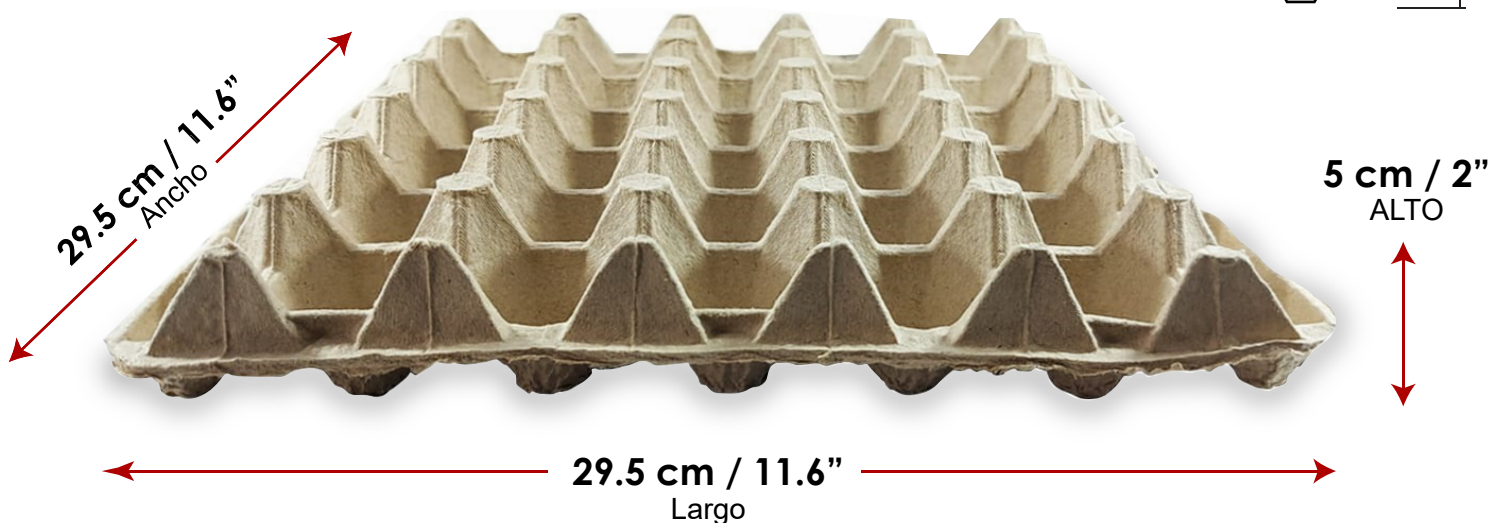

# BANDEJA SEPARADORA para 30 huevos

## ESPECIFICACIONES

Material  
**PULPA MOLDEADA**

Color  
**VERDE**

# BANDEJA SEPARADORA para 30 huevos

**COLORES**    **LARGO**    **ANCHO**    **ALTO**    **MÍNIMO DE COMPRA**

▶ verde    31.8 cm    |    18.2 cm    |    10.8 cm    |    1 FARDO  
140 UNIDADES

**PRECIO**

**Q 90**