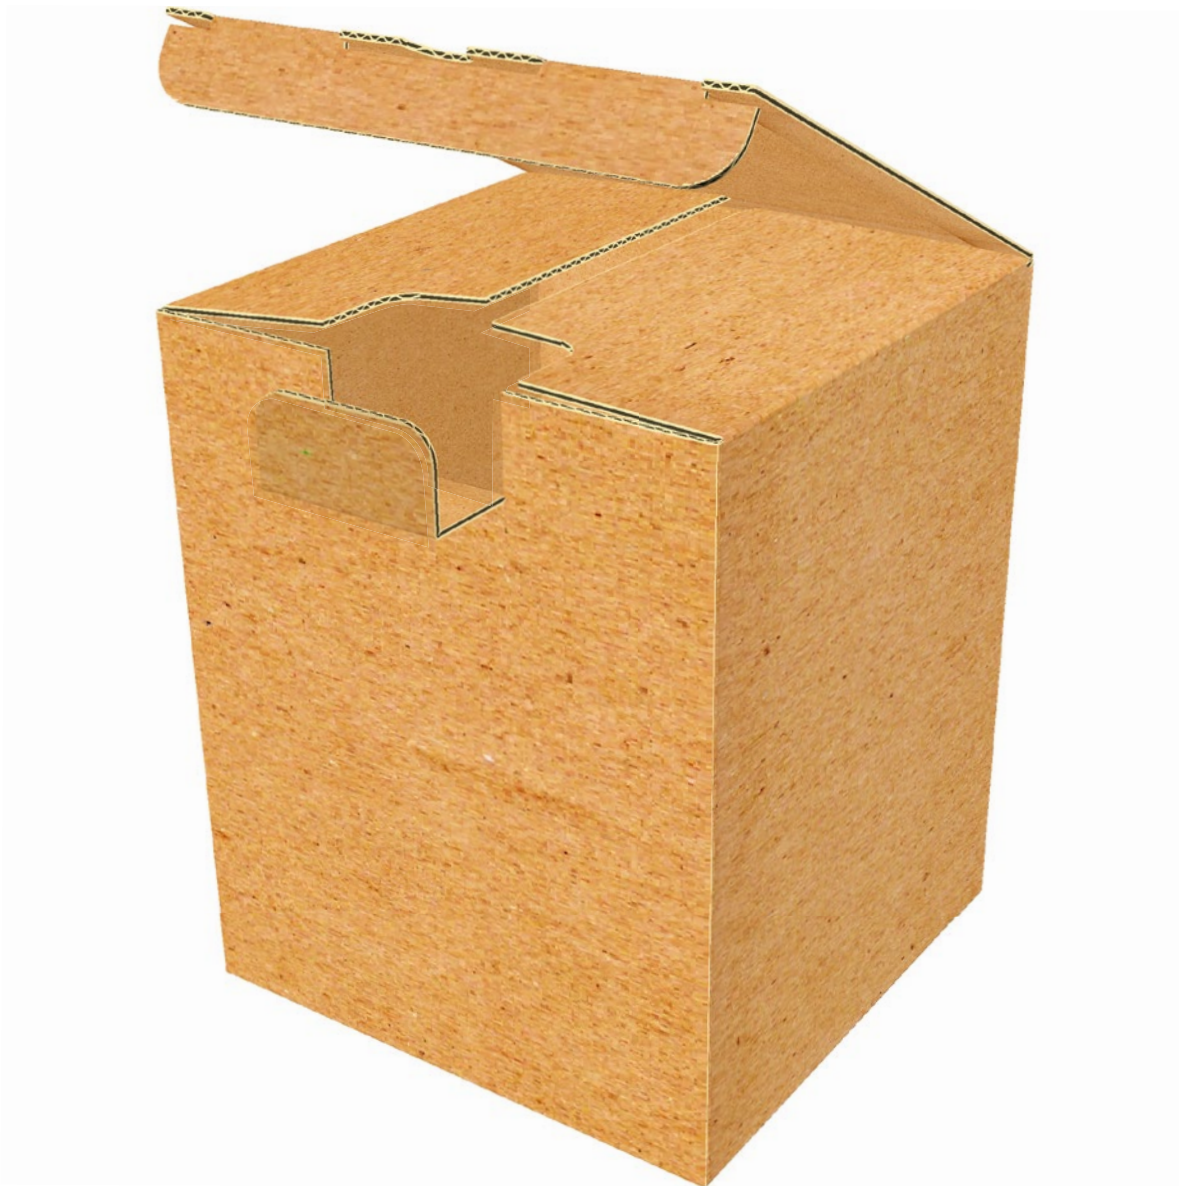

# CAJA LONCHERA CR

**LARGO**

26.9 cm

**ANCHO**

11.9 cm

**ALTO**

12.9 cm

# CAJA CON CANDADO #1

**LARGO**

12.7 cm

**ANCHO**

12.4 cm

**ALTO**

15.6 cm