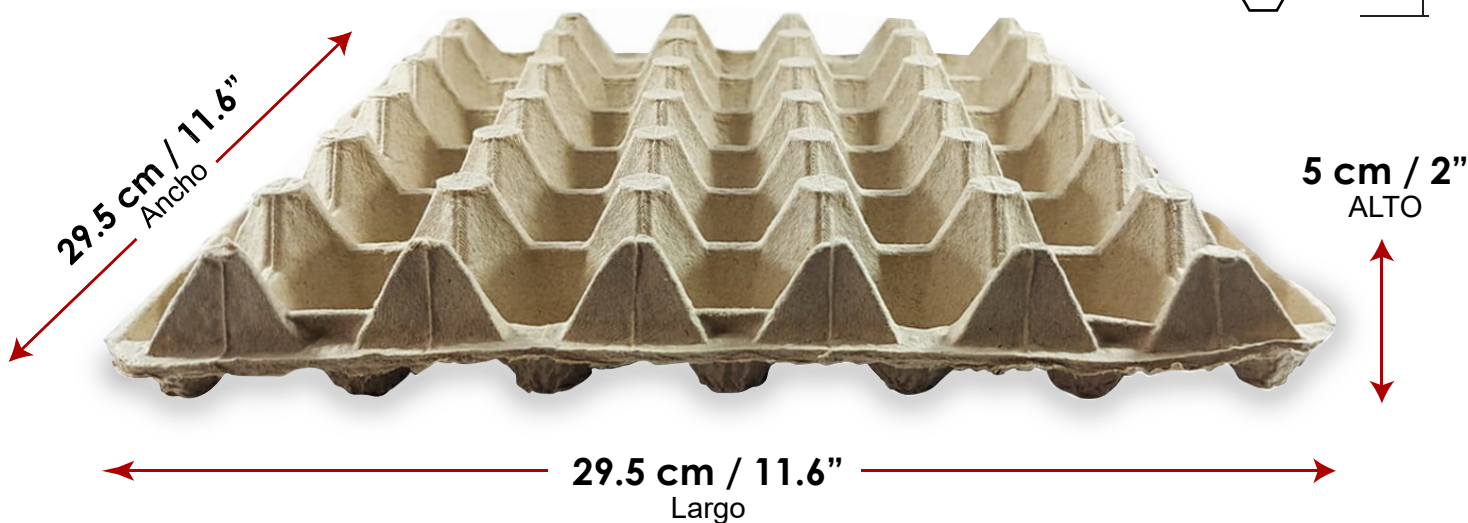

2
0
2
2

BANDEJA SEPARADORA para 30 huevos grandes

ESPECIFICACIONES

Material
PULPA MOLDEADA

Color
OCRE Y VERDE

DESCRIPCIÓN DEL EMPAQUE

Empaque para 30 huevos grandes de 57 hasta 70 gramos

Los separadores se entregan en
FARDOS DE 140 UNIDADES
en bolsas plasticas

BANDEJA SEPARADORA para huevos

COLORES

LARGO

ANCHO

ALTO

MÍNIMO DE COMPRA

PRECIO

- ▶ ocre
- ▶ verde

31.8 cm

| 18.2 cm

| 10.8 cm

1 FARDO
140 UNIDADES

| Q 90 / \$ 11.84

**PRECIO DISMINUYE
A PARTIR DE
30, 50 Y 100 FARDOS**

— FAJA PROTECTORA — para separadores de huevos

FAJA	LARGO	ANCHO	ALTO	PRECIO AL COMPRAR	
15 UNIDADES	29.8 cm	15.3 cm	6.7 cm	2,000 Unidades Q 2.02	6,000 Unidades Q 1.80
30 UNIDADES	29.8 cm	29.7 cm	6.7 cm	2,000 Unidades Q 3.02	4,000 Unidades Q 2.63