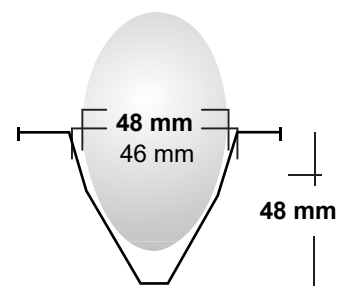

2
0
2
2

BANDEJA SEPARADORA para 30 huevos grandes

ESPECIFICACIONES

Material
PULPA MOLDEADA

Color
OCRE Y VERDE

DESCRIPCIÓN DEL EMPAQUE

Empaque para 30 huevos grandes de 57 hasta 70 gramos

Los separadores se entregan en
FARDOS DE 140 UNIDADES
en bolsas plasticas